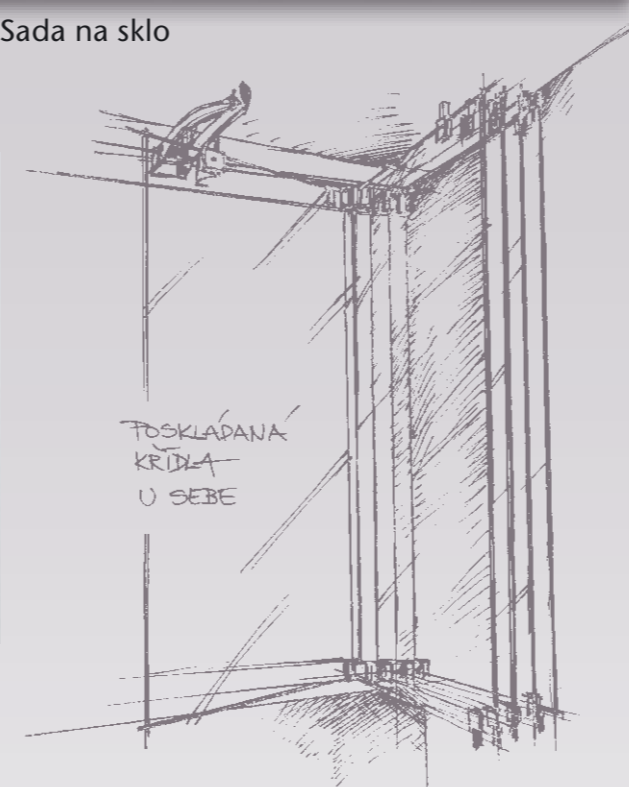

Rámový systém Aluplus®

Plastová spojka

Odlehčený fixní profil – 5110

5-kolejnice – 7055

Koncovky na kolejnice

Krytka drenážních otvorů
(fix. kolejnice)

Plastové uzamykatelné madlo standard

Fixace v pootevřené poloze

Bezrámový systém AluVista®

DETAIL: FIXACE V POOTEVŘENÉ PÓLIZE

Sada na sklo

Vtokové otvory na lepidlo

POSKLADANA
KRÍDLA
U SEBE

Plastové madlo

Krytky drenážních otvorů

Zábradlí systému AluPlus®