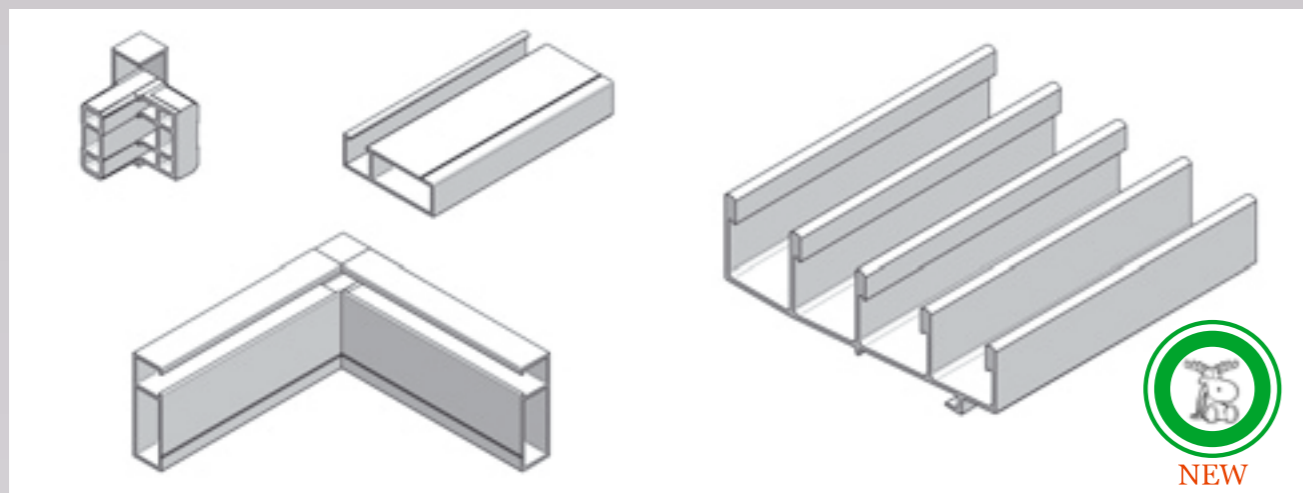

Rámový systém Aluplus®

Plastová spojka

Odlehčený fixní profil – 5110

5-kolejnice – 7055

Koncovky na kolejnice

Krytka drenážních otvorů
(fix. kolejnice)

Plastové uzamykatelné madlo standard

Fixace v pootevřené poloze