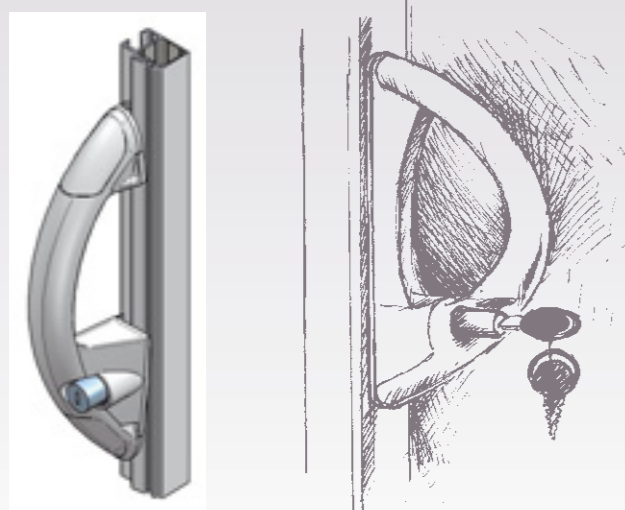

Rámový systém Aluplus®

Plastová spojka

Odlehčený fixní profil – 5110

5-kolejnice – 7055

Koncovky na kolejnice

Krytka drenážních otvorů
(fix. kolejnice)

Plastové uzamykatelné madlo standard

Fixace v pootevřené poloze

Bezrámový systém AluVista®

DETAIL: FIXACE V POOTEVŘENÉ PÓLIZE

Sada na sklo

Vtokové otvory na lepidlo

POSKLADANA
KRÍDLA
U SEBE

Plastové madlo

Krytky drenážních otvorů

Zábradlí systému AluPlus®