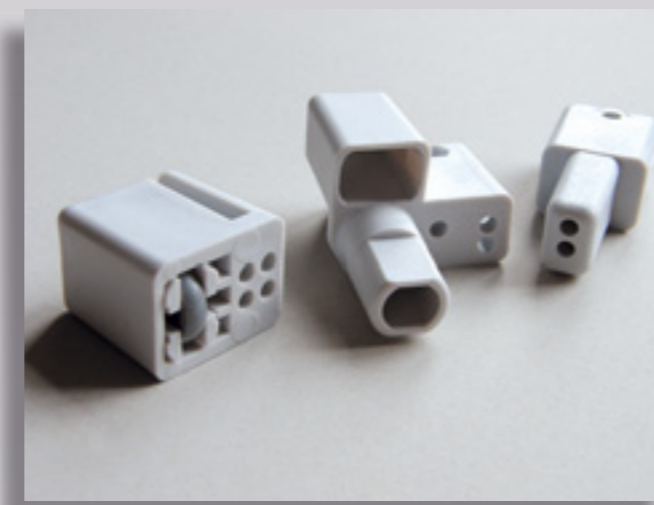

Vtokové otvory na lepidlo