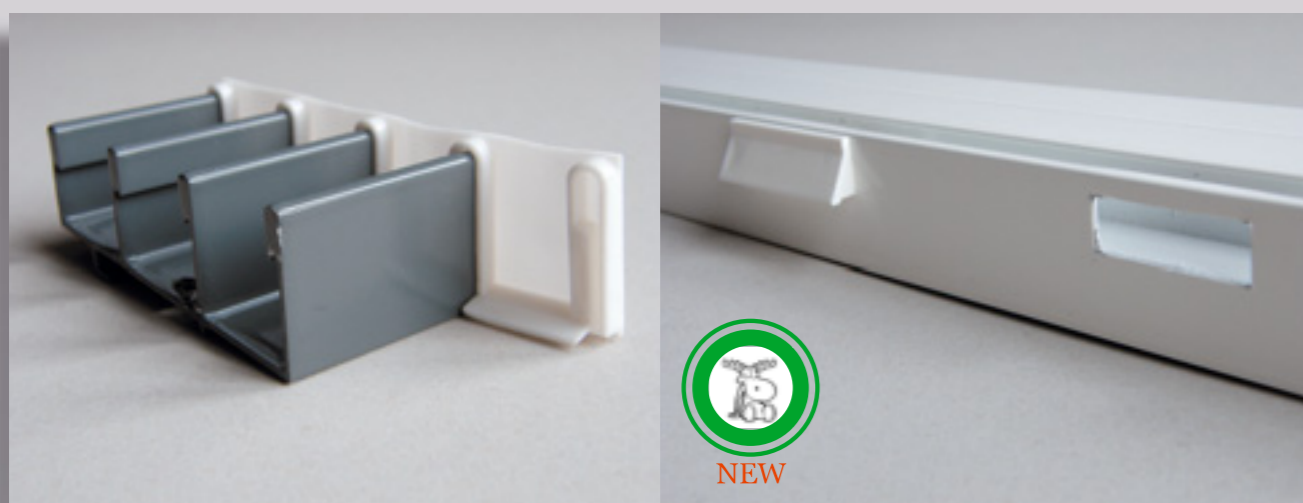

Rámový systém Aluplus®

Plastová spojka

Odlehčený fixní profil – 5110

5-kolejnice – 7055

Koncovky na kolejnice

Krytka drenážních otvorů
(fix. kolejnice)

Plastové uzamykatelné madlo standard

Fixace v pootevřené poloze