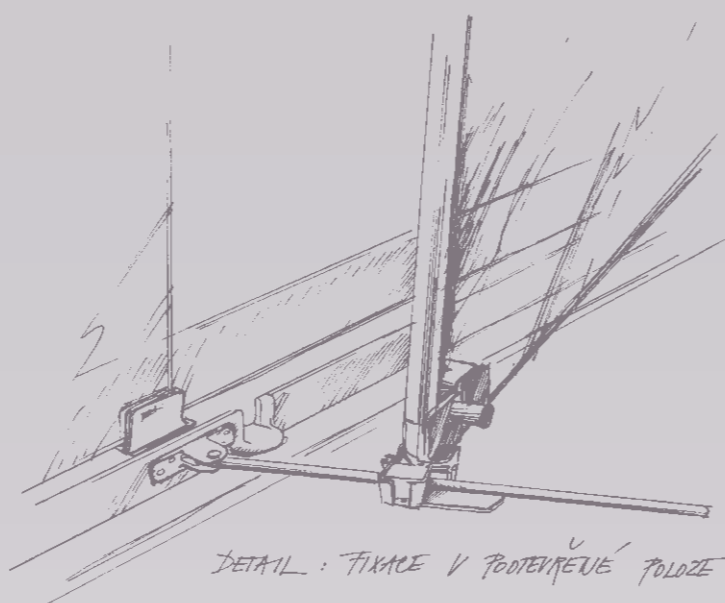

Rámový systém Aluplus®

Plastová spojka

Odlehčený fixní profil – 5110

5-kolejnice – 7055

Koncovky na kolejnice

Krytka drenážních otvorů
(fix. kolejnice)

Plastové uzamykatelné madlo standard

Fixace v pootevřené poloze

Bezrámový systém AluVista®

DETAIL: FIXACE V POOTEVŘENÉ PÓLIZE

Sada na sklo

Vtokové otvory na lepidlo

POSKLADANA
KRÍDLA
U SEBE

Plastové madlo

Krytky drenážních otvorů

Zábradlí systému AluPlus®